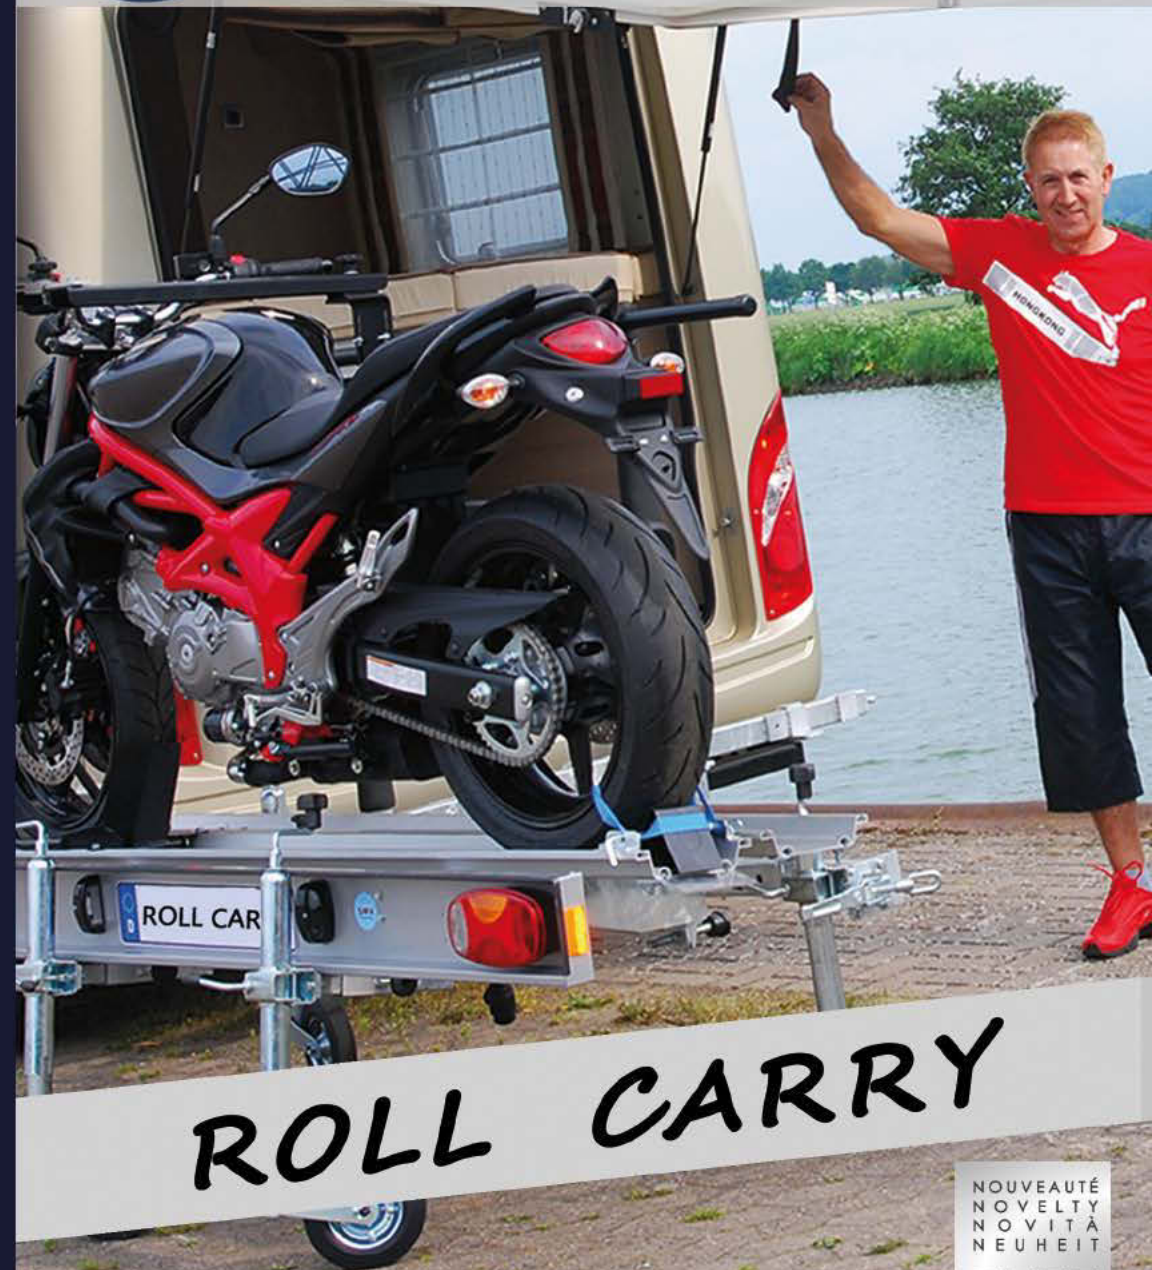

Fahrwerkstechnik vom Erstausrüster

Quality from Germany

ROLL CARRY

Fragen Sie
jetzt an!

info@smv.ag

Ich kauf bei Willi !